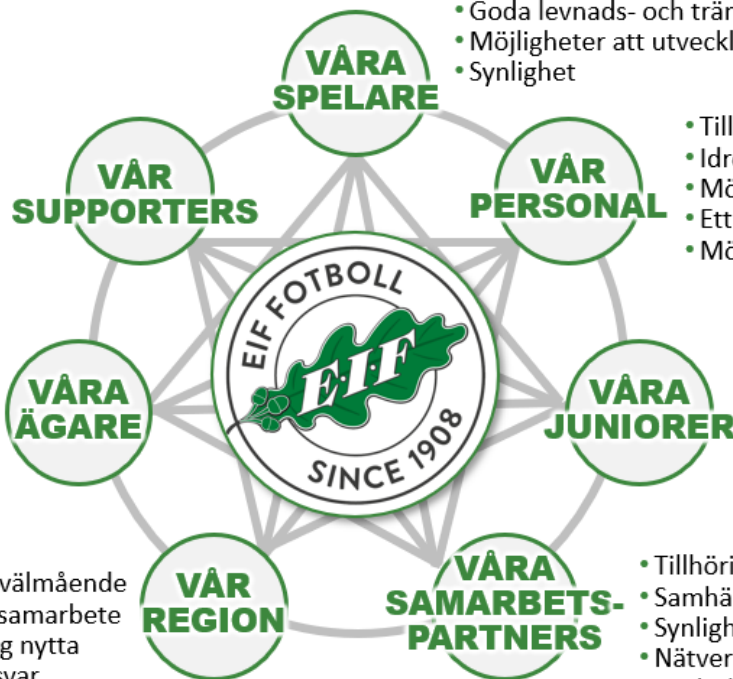

Vårt ekosystem

- Tillhörighet
- Höglklassig fotboll
- Idrottslig framgång

- Samhällsgärning
- Tillhörighet
- Möjlighet att stöda

- Hälsa och välmående
- Regionalt samarbete
- Samhällelig nytta
- Socialt ansvar